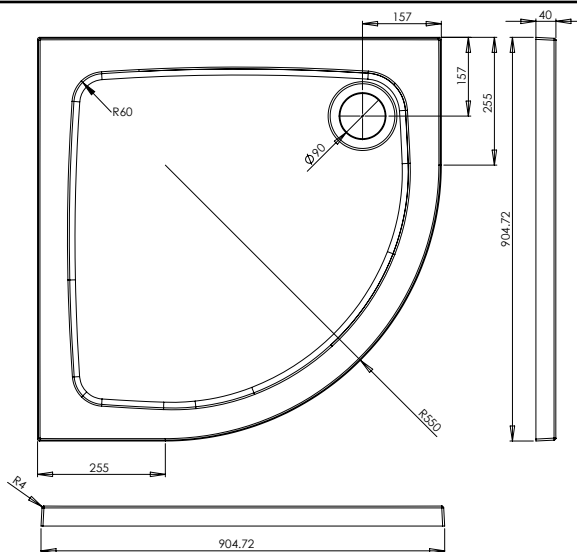

Vanička sprchová z litého mramoru

TLPS0028

Vanička sprchová z litého mramoru

Kód výrobku: TLPS0028

Formát: kruhová

Rozměr: 90x90x4cm

Materiál: litý mramor

Barva: bílá

Odtok: 90 mm