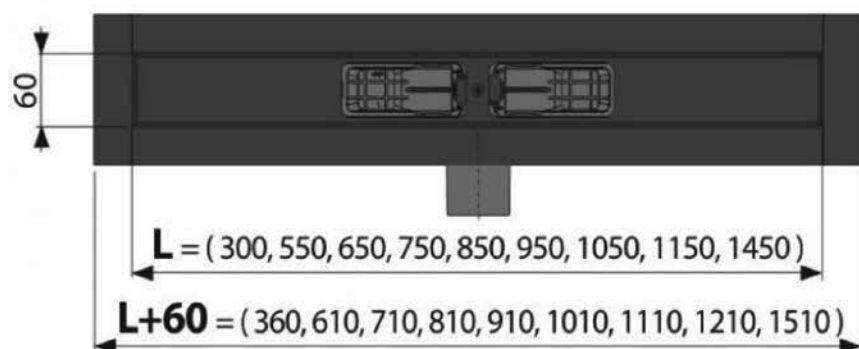

Technické informace - sprchové žlaby a rošty

[522466] ALCAPZ1BLACK-75

Žlab podlahový, délka 75 cm
s okrajem pro perforovaný rošt