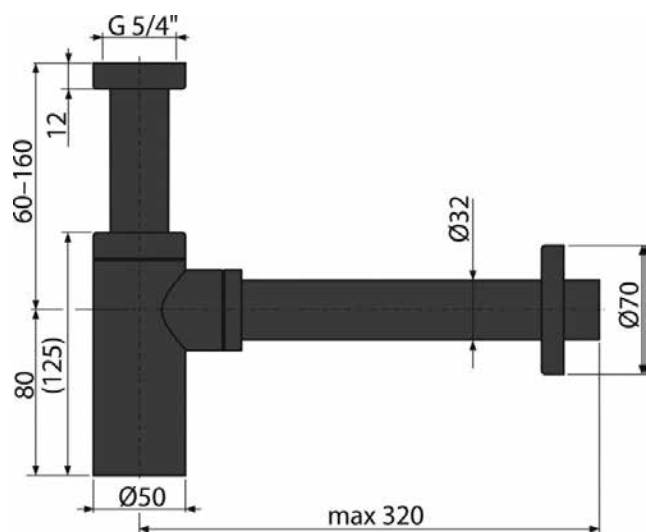

[523228]
ALCA400BLACK

Sifon umyvadlový DN32