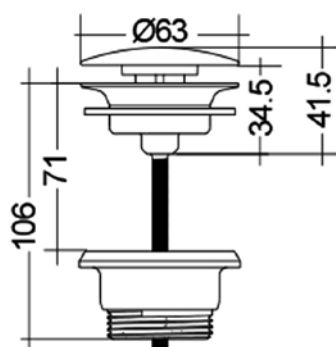

Umyvadlo na desku
42 cm

**[547669]
RAKFECT5500504A**

Umyvadlo na desku
55 cm

**[547668]
RAKFECT5000504A**

Umyvadlo na desku
50 cm

**[561199]
RAKRST23504A**

Klozet závěsný 52 cm
bez splachovacího kruhu

Technické informace - keramika

[561201] RAKRST07504A

Bidet závěsný 52 cm,
skryté upevnění

[547684] RAKDU0000504A

Umyvadlová výpusť
click-clack

[547689] RAKDU0002504A

Umyvadlová výpusť
vždy otevřená

[523228]
ALCA400BLACK

Sifon umyvadlový DN32