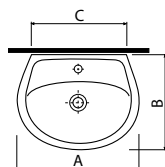

Sprchové kouty
strana 6

Otopné tělesa
strana 9

Technické informace
strana 10–16

[547667]
RAKFEECT4200504A

Umyvadlo na desku
42 cm

7 560 Kč

[561199]
RAKRST23504A

Klozet závěsný 52 cm
bez splachovacího kruhu