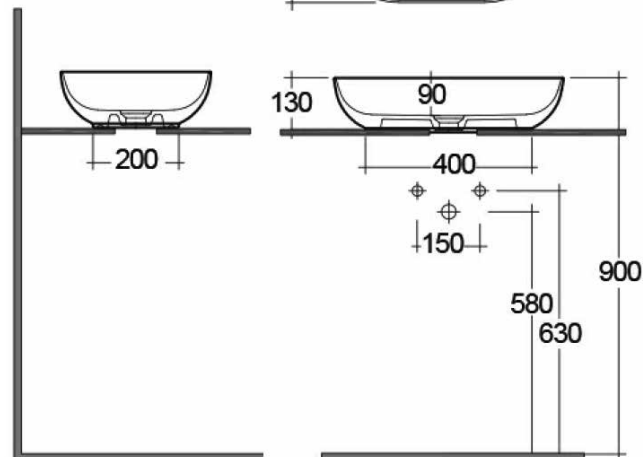

[570588]
ZEHPBEBZ-150-60/MQ
Elektrické 120 × 60 cm
černá RAL 9005 matná
7 579 Kč

Kazeane

[555953]
ZEHRK-130-050-0557
130 × 50 cm
13 490 Kč

[528089]
ZEHRK-170-060-0557
170 × 60 cm
16 438 Kč

**[547667]
RAKFECT4200504A**

Umyvadlo na desku
42 cm

**[547669]
RAKFECT5500504A**

Umyvadlo na desku
55 cm

**[547668]
RAKFECT5000504A**

Umyvadlo na desku
50 cm

**[561199]
RAKRST23504A**

Klozet závěsný 52 cm
bez splachovacího kruhu

Technické informace - keramika