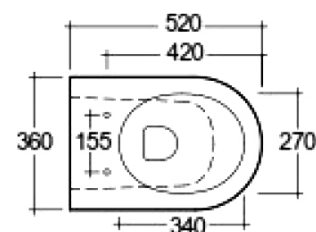

Umyvadlo na desku
42 cm

**[547669]
RAKFECT5500504A**

Umyvadlo na desku
55 cm

**[547668]
RAKFECT5000504A**

Umyvadlo na desku
50 cm

**[561199]
RAKRST23504A**

Klozet závěsný 52 cm
bez splachovacího kruhu

Technické informace - keramika